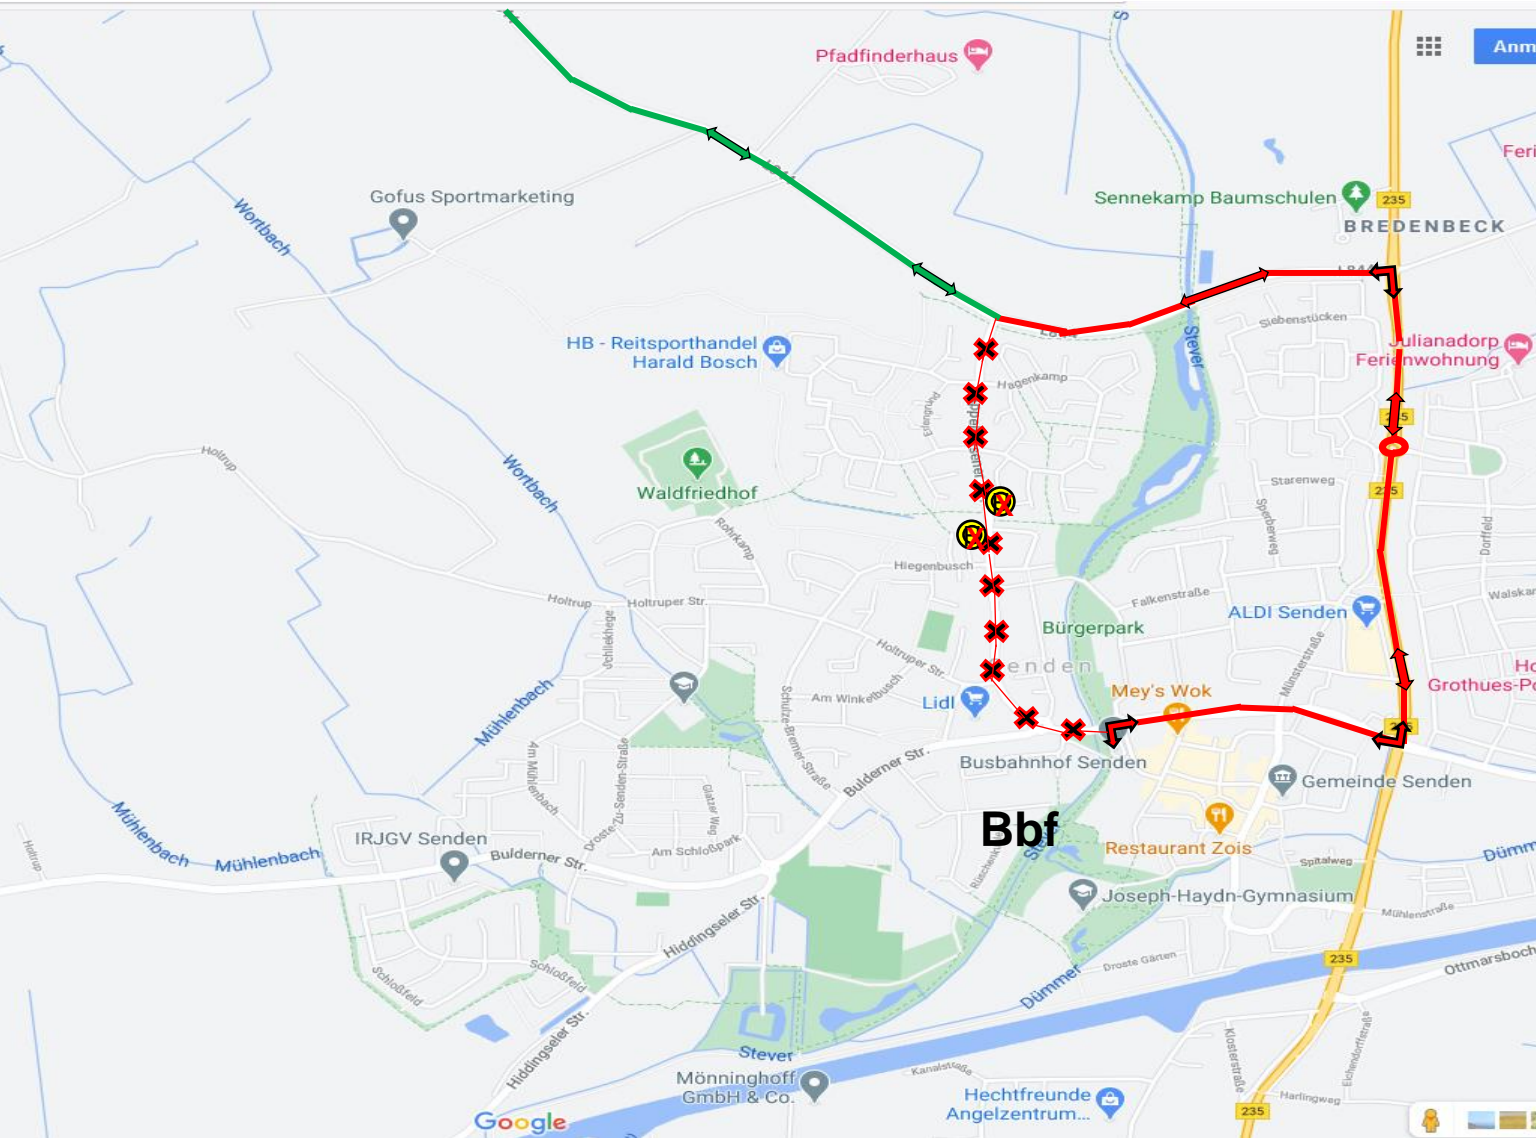

# Straßenbaumaßnahme Appelhülsener Straße

## Geänderte Linienführung B81

-  B81 Senden-Bösensell-Senden gesperrt
-  Haltestellen Erlengrund H und R werden nicht mehr angefahren
-  B81 Ersatzstrecke Senden-Bösensell-Senden
-  B81 Regelstrecke Senden-Bösensell-Senden