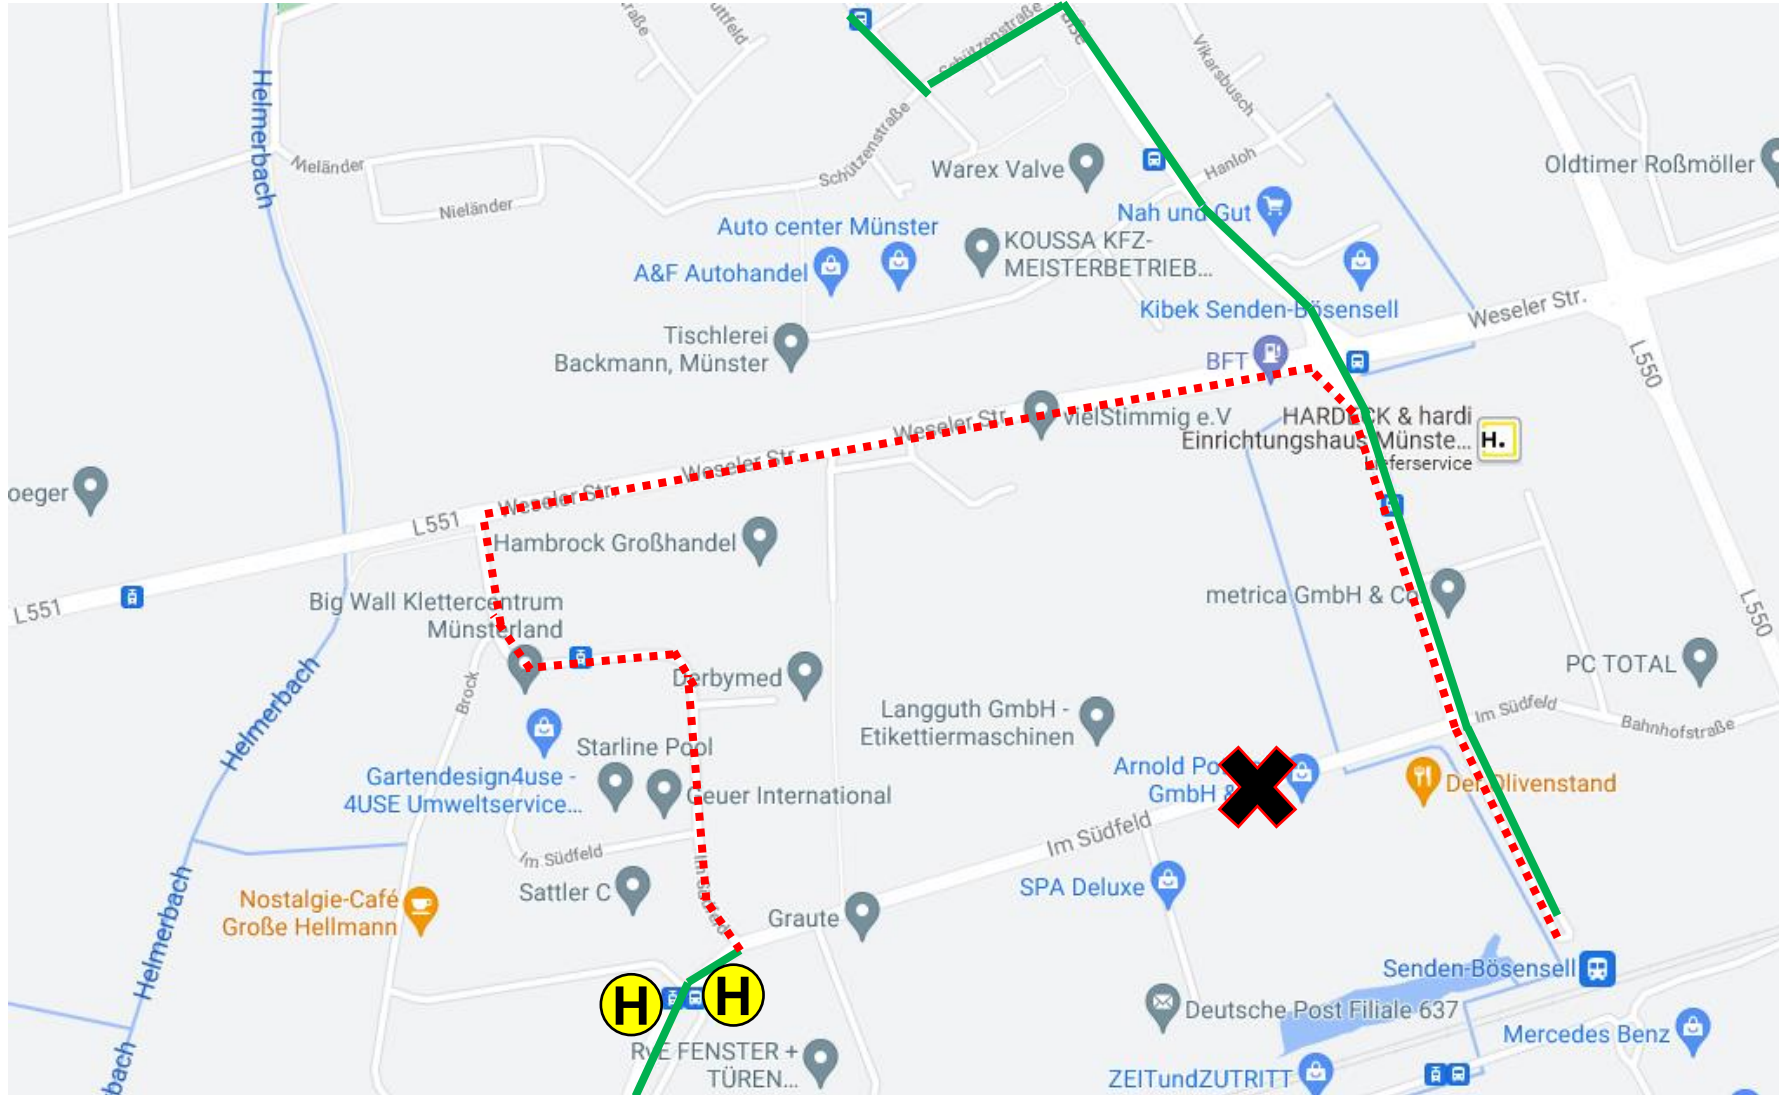

# Straßenbaumaßnahme „Im Südfeld“ in Bösensell (Änderungen der Linienführung B81 bis voraussichtlich 05.05.2021)

## Geänderte Linienführung B81

- B81 Senden-Bösensell-Senden
- - - B81 Ersatzweg

✘ Für B81 gesperrt

Ⓜ Haltestelle Beiers